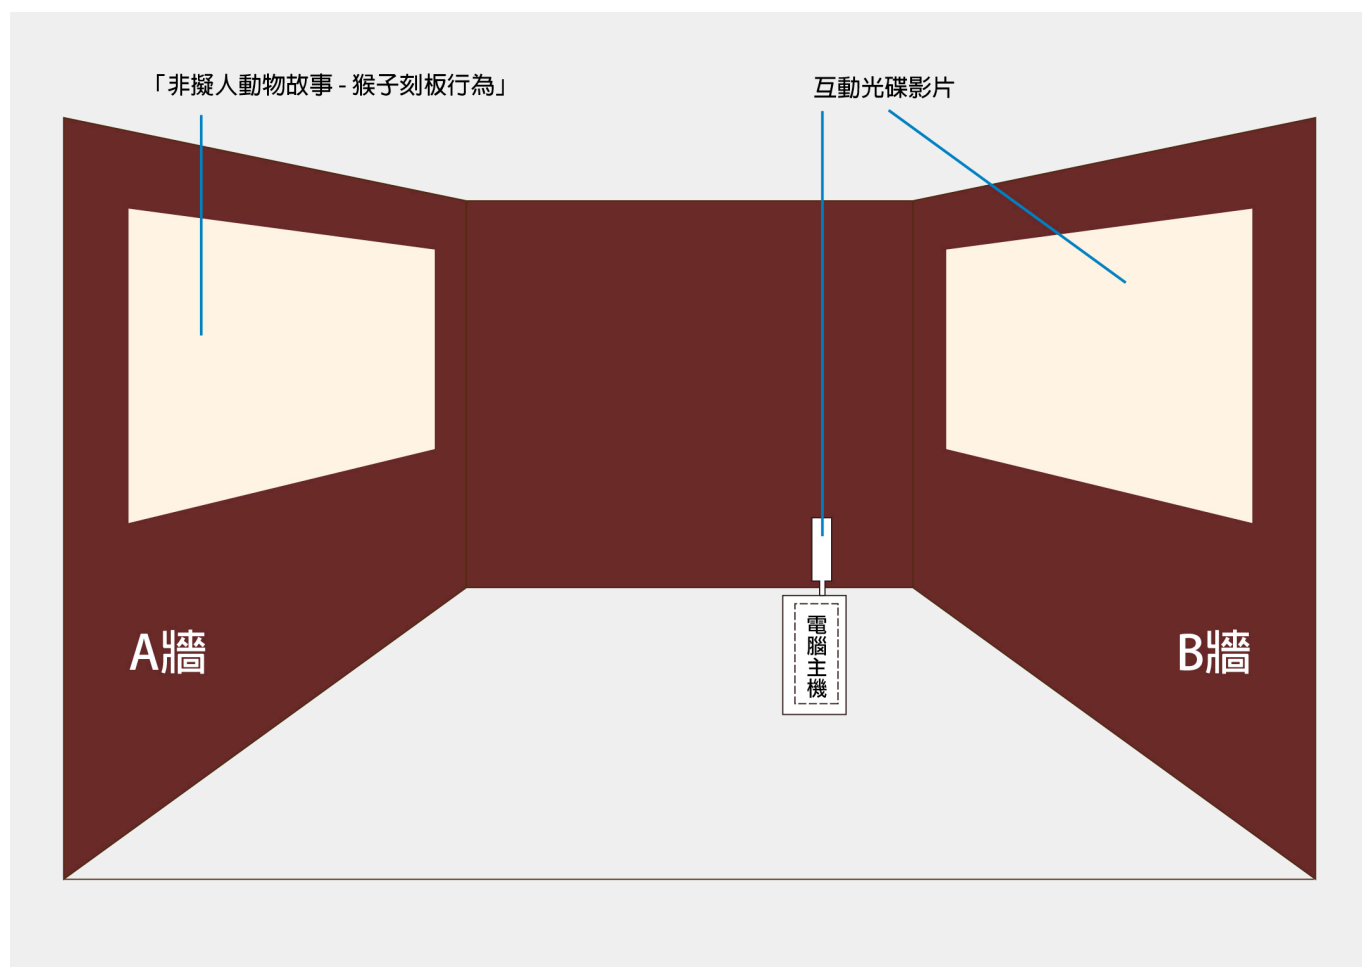

偽科幻小說-非擬人動物故事 作品裝置說明

【說明】

1. 展場牆面漆平光磚紅色，如圖 1、圖 2。
2. A 牆投影循環播放 DVD：「非擬人動物故事 - 猴子刻板行為」，參見圖 1。
3. 電腦主機播放「非擬人動物故事 DVD 版（互動版）」，同時連接電腦螢幕和投影機。
觀眾需以滑鼠點擊電腦螢幕動物圖示後，動物行為影像將播放於 B 牆（參見【互動光碟裝置說明】及圖 1、圖 2）。
4. 電腦主機枱座上需陳列互動光碟操作說明（參見【觀眾操作說明】）。
5. 裝置尺寸依場地大小而定

【設備需求】

電腦（主機、螢幕、滑鼠）、影像播放器、投影機

註：電腦需支援雙螢幕互動影像操作。

【互動光碟裝置說明】

1. 電腦主機下載軟體 POWER DVD。
2. 將「非擬人動物故事 DVD 版（互動版）」內含影像檔案載入於 POWER DVD，於展覽期間直接由電腦主機播放（不建議以 DVD 播放）。

【觀眾操作說明】

- 步驟一、請以滑鼠點擊欲觀賞之動物行為的動物圖示。
- 步驟二、電腦螢幕會呈現出〔步驟 1〕的動物手掌介面。
- 步驟三、再次以滑鼠點擊動物手掌。
- 步驟四、靜候約 30 秒後，將於牆面播放該動物反覆行為。
（此步驟中如靜候 30 秒後仍無反應，請再次以滑鼠點擊動物手掌。）
- 步驟五、該動物行為播放結束後，將返回動物圖示，重覆步驟 1~4。

圖 1 空間配置圖

圖 2 B 牆裝置圖

2005 作品展出紀錄

展出現場全景圖。

展於 2005「潮間帶藝術偵測站-2005 年年度計畫」，地點：高雄市立美術館。