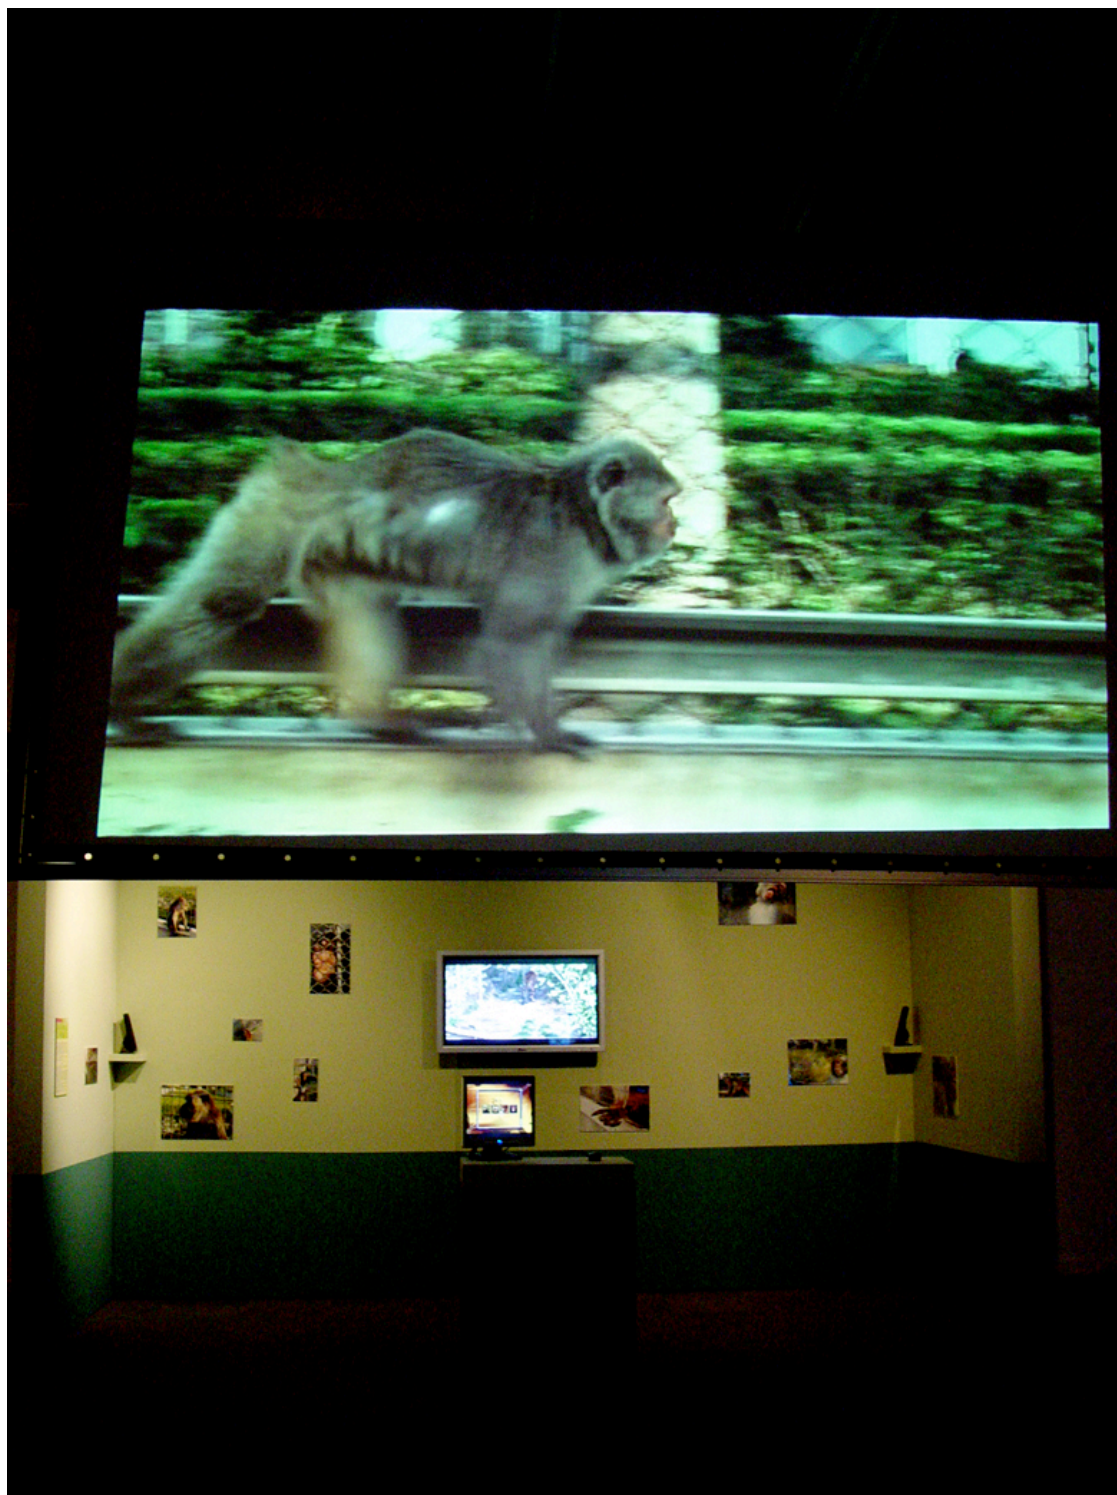

偽科幻小說-非擬人動物故事 作品裝置說明

【說明】

1. 展場牆面漆平光磚紅色，如圖 1、圖 2。
2. A 牆投影循環播放 DVD：「非擬人動物故事 - 猴子刻板行為」，參見圖 1。
3. 電腦主機播放「非擬人動物故事 DVD 版（互動版）」，同時連接電腦螢幕和投影機。
觀眾需以滑鼠點擊電腦螢幕動物圖示後，動物行為影像將播放於 B 牆（參見【互動光碟裝置說明】及圖 1、圖 2）。
4. 電腦主機枱座上需陳列互動光碟操作說明（參見【觀眾操作說明】）。
5. 裝置尺寸依場地大小而定

【設備需求】

電腦（主機、螢幕、滑鼠）、影像播放器、投影機

註：電腦需支援雙螢幕互動影像操作。

【互動光碟裝置說明】

1. 電腦主機下載軟體 POWER DVD。
2. 將「非擬人動物故事 DVD 版（互動版）」內含影像檔案載入於 POWER DVD，於展覽期間直接由電腦主機播放（不建議以 DVD 播放）。

【觀眾操作說明】

- 步驟一、請以滑鼠點擊欲觀賞之動物行為的動物圖示。
- 步驟二、電腦螢幕會呈現出〔步驟 1〕的動物手掌介面。
- 步驟三、再次以滑鼠點擊動物手掌。
- 步驟四、靜候約 30 秒後，將於牆面播放該動物反覆行為。
（此步驟中如靜候 30 秒後仍無反應，請再次以滑鼠點擊動物手掌。）
- 步驟五、該動物行為播放結束後，將返回動物圖示，重覆步驟 1~4。

圖 1 空間配置圖

圖 2 B 牆裝置圖

2005 作品展出紀錄

展出現場全景圖。

展於 2005「潮間帶藝術偵測站-2005 年年度計畫」，地點：高雄市立美術館。